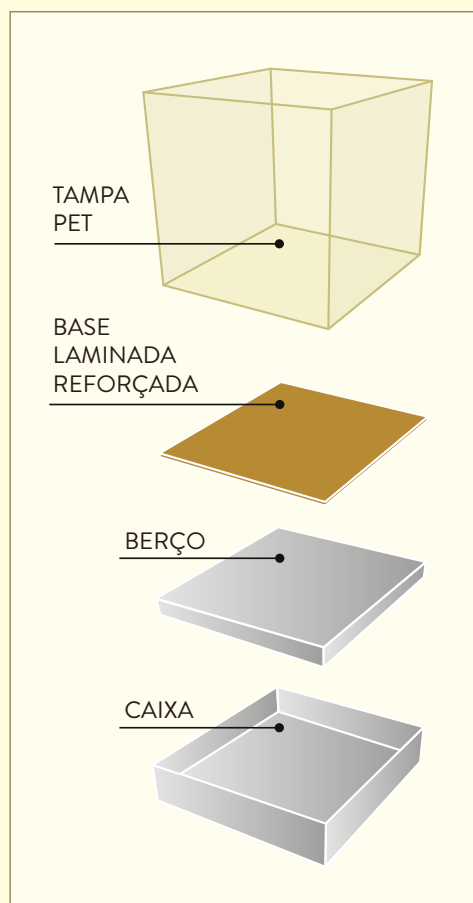

MODELO	MEDIDAS (CxLxA)	PRATA	VERMELHA
500g	18,5 cm x 18,5 cm x 18 cm	Cód. 4737	Cód. 5144