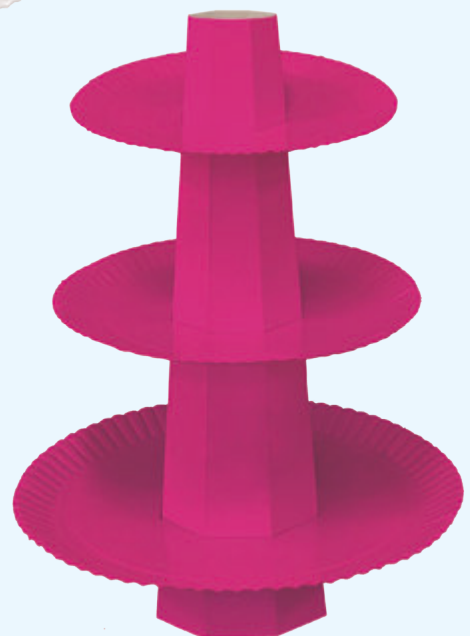

LAMINADOS CORES

BALEIRO REDONDO

1837
PINK