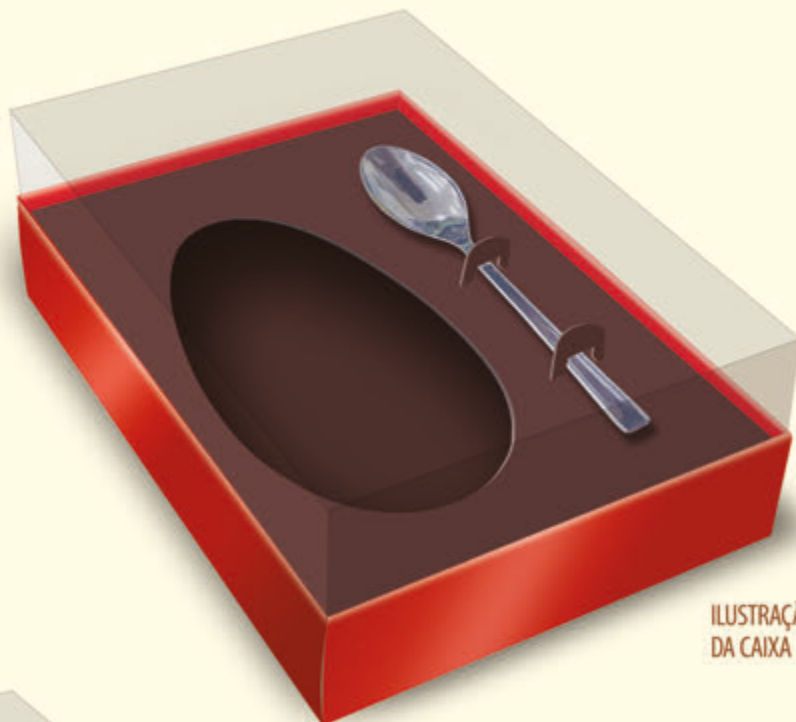

# OURO METALIC

CAIXA OVO DE COLHER	TAM.	250g	350g
OURO METALIC DESMONTADA	CÓD.	4985	4988

CAIXA OVO DE COLHER  
VERMELHA METALIC  
DESMONTADA

TAM.	250g	350g
CÓD.	4987	4990

ILUSTRAÇÃO  
DA CAIXA

CAIXA OVO CORAÇÃO  
METALIC VERMELHA  
MONTADA