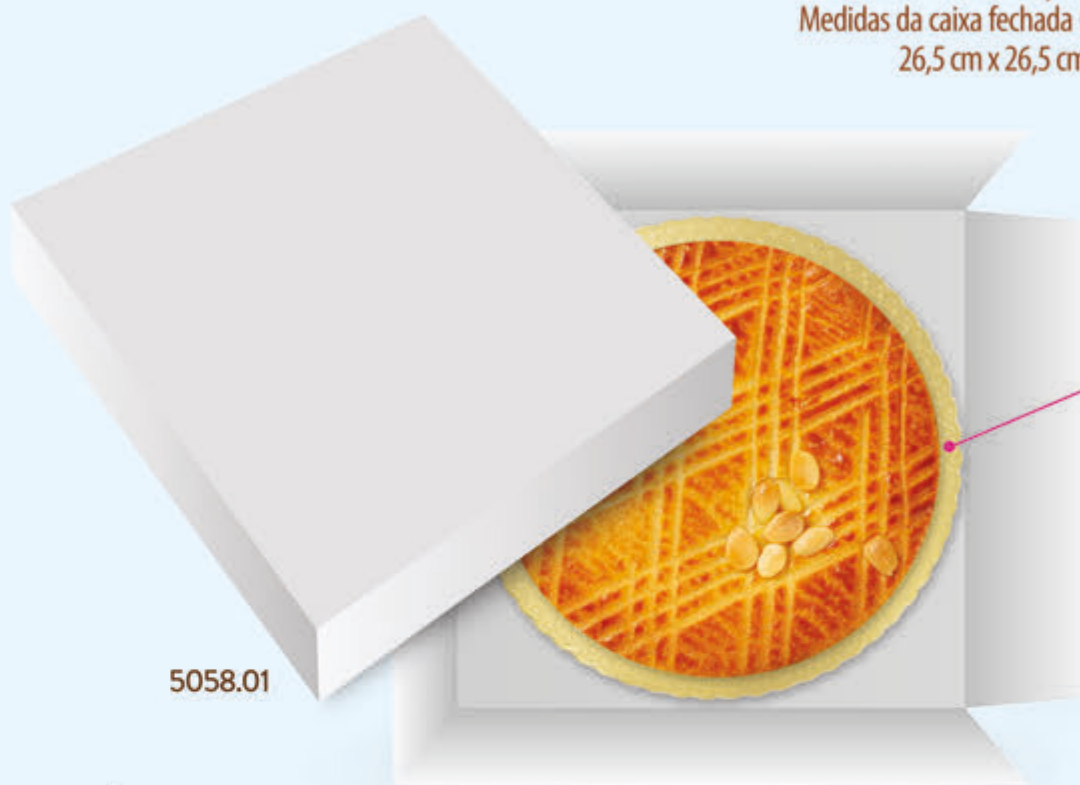

CAIXAS DE TORTA

TAMANHO 26,5 CM

Medidas da caixa fechada (LxPxA):
26,5 cm x 26,5 cm x 6 cm.

5058.01

ADEQUADA AO
CAKEBOARD E AO
DISCO LAMINADO
DE 26 CM

ILUSTRAÇÕES DAS
CAIXAS MONTADAS -
VISTA SUPERIOR