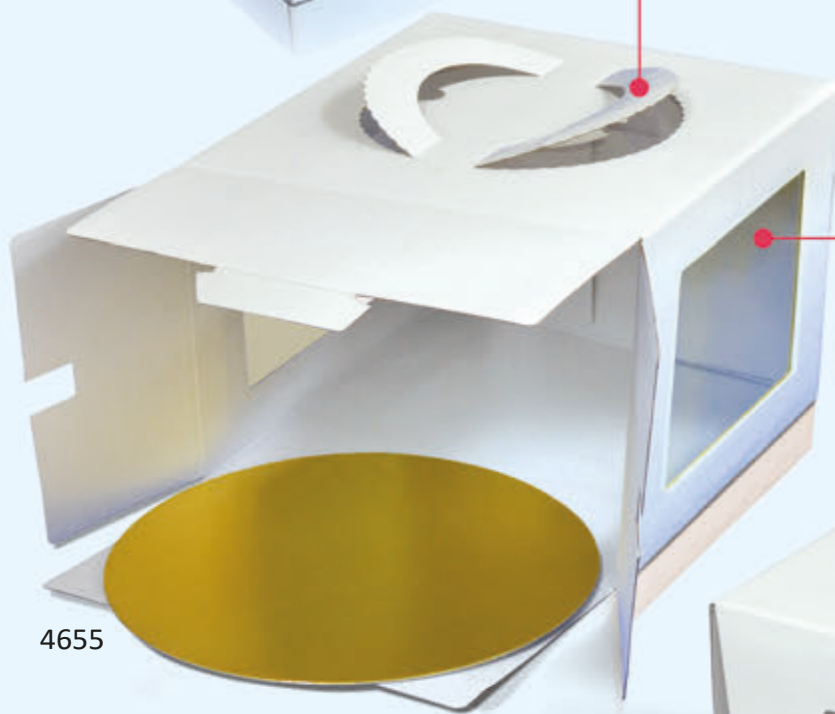

- 3 **ALÇAS:** SEGURANÇA NO TRANSPORTE.

- 4 **ABERTURA LATERAL:** FACILIDADE PARA COLOCAÇÃO DO BOLO.