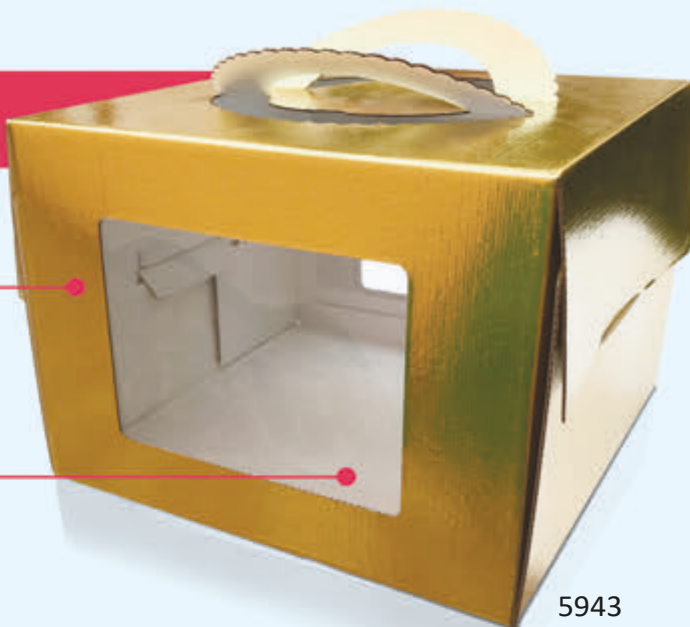

# CAKE BOX VISOR ROSA LAMINADA

5946

**TAMANHO 28,5 CM**  
28,5 x 28,5 x 20 cm (LxPxÁ)

- 1 ALTA RESISTÊNCIA:** PRODUZIDA COM MICRO-ONDULADO PLASTIFICADO.
- 2 DOIS VISORES LATERAIS:** TRANSPARÊNCIA QUE VALORIZA SEU TRABALHO.

**TAMANHO 32,5 CM**  
32,5 x 32,5 x 20 cm (LxPxÁ)

- 3 ALÇAS:** SEGURANÇA NO TRANSPORTE.

**ABERTURA LATERAL:**  
FACILIDADE PARA COLOCAÇÃO  
DO BOLO.

**4**

# CAKE BOX VISOR OURO METALIC

**TAMANHO 28,5 CM**

28,5 x 28,5 x 20 cm (LxPxÁ)

**1 ALTA RESISTÊNCIA:**  
PRODUZIDA COM  
MICRO-ONDULADO  
PLASTIFICADO.

**2 DOIS VISORES LATERAIS:**  
TRANSPARÊNCIA QUE  
VALORIZA SEU TRABALHO.