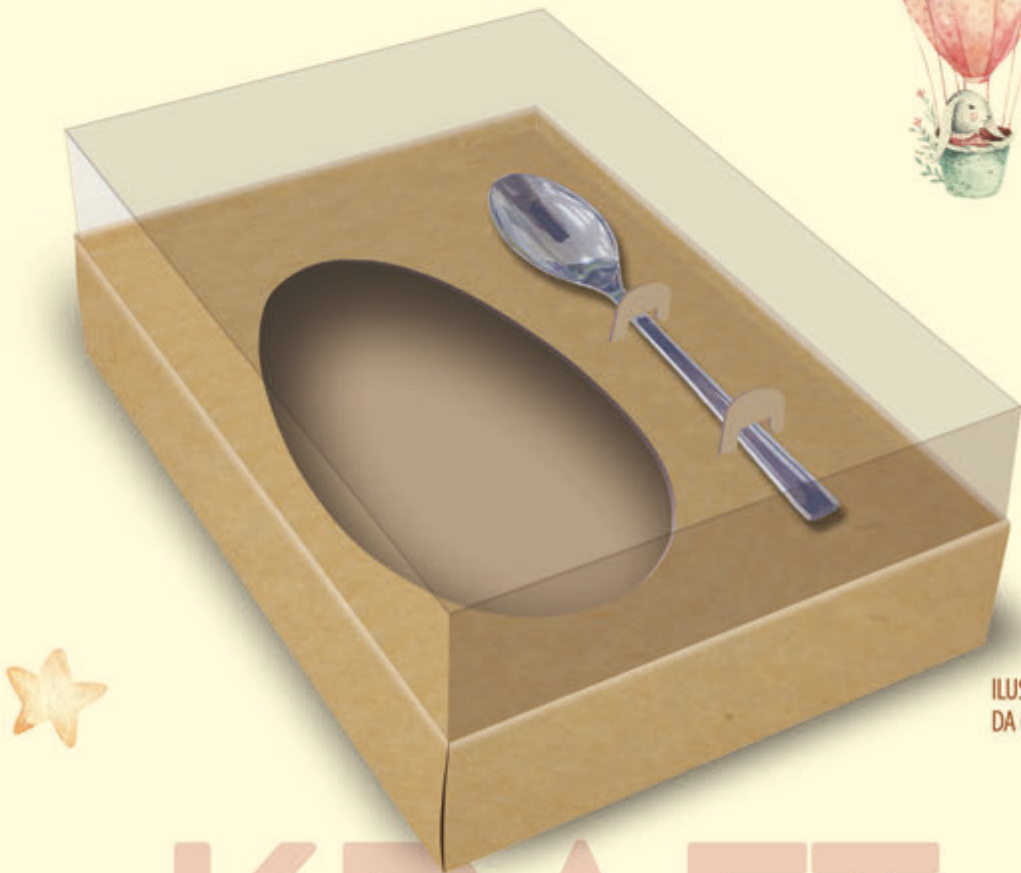

# PÁSCOA

ultrafest®

ILUSTRAÇÃO  
DA CAIXA

BRANCA

CAIXA OVO DE COLHER  
BRANCA DESMONTADA

TAM.	250g	350g	500g
CÓD.	5524	5525	5526

GRÁFICOS

ILUSTRAÇÃO  
DA CAIXA