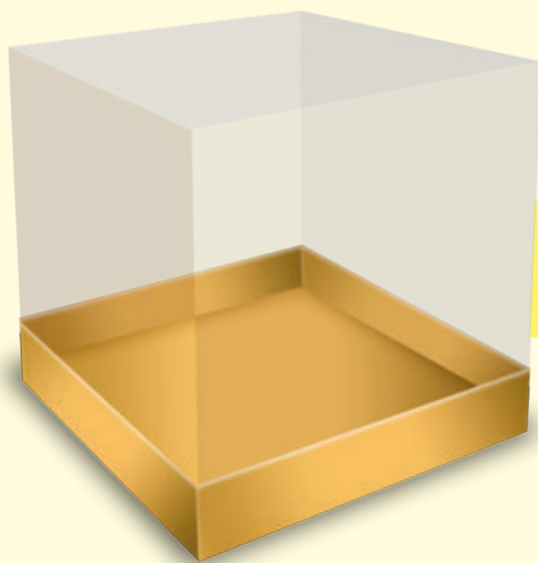

CAIXAS DE PANETONE

(C)18,5 cm x (L)18,5 cm x (A)18 cm

BRANCA

OURO

MODELO	MEDIDAS (CxLxA)	BRANCA	OURO
500g	18,5 cm x 18,5 cm x 18 cm	Cód. 4735	Cód. 4736