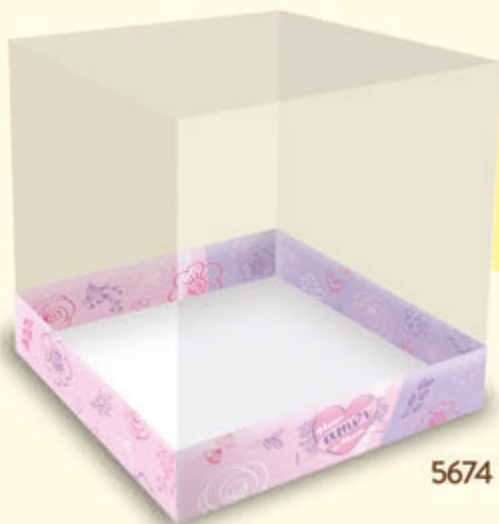

## CAIXA DE BOLO 32 CM

Medidas da caixa fechada (LxPxA):  
32,5 cm x 32,5 cm x 25 cm

**AJUSTÁVEL AO  
TAMANHO 28 CM**  
28,5 cm x 28,5 cm x 25 cm (LxPxA)

5673

## CAIXA DE BOLO 26 CM

Medidas da caixa fechada (LxPxA):  
26,5 cm x 26,5 cm x 25 cm

**AJUSTÁVEL AO  
TAMANHO 24 CM**  
24,5 cm x 24,5 cm x 25 cm (LxPxA)

5672

5674