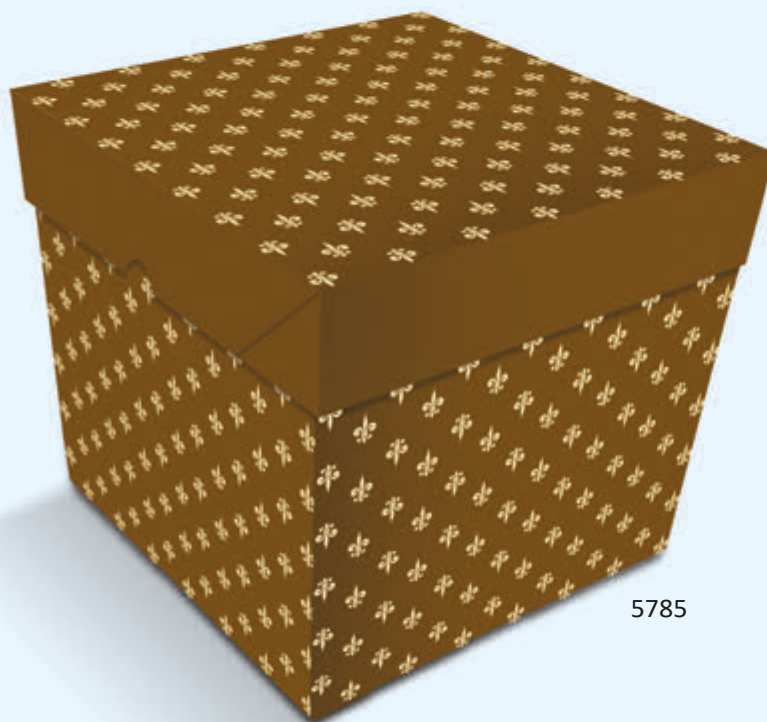

## TAMANHO 21 cm

Medidas da caixa fechada (LxPxA):  
21,5 cm x 21,5 cm x 25 cm

Adaptável ao tamanho:  
18,5 cm x 18,5 cm x 25 cm

## TAMANHO 26 cm

Medidas da caixa fechada (LxPxA):  
26,5 cm x 26,5 cm x 25 cm

Adaptável ao tamanho:  
24,5 cm x 24,5 cm x 25 cm

5785

- ▶ ABERTURA LATERAL: FACILIDADE PARA COLOCAÇÃO DO BOLO.
- ▶ ALTA RESISTÊNCIA: PRODUZIDAS EM MICRO-ONDULADO.
- ▶ VISUAL QUE VALORIZA SEU PRODUTO.
- ▶ SEGURANÇA E HIGIENE NO TRANSPORTE.