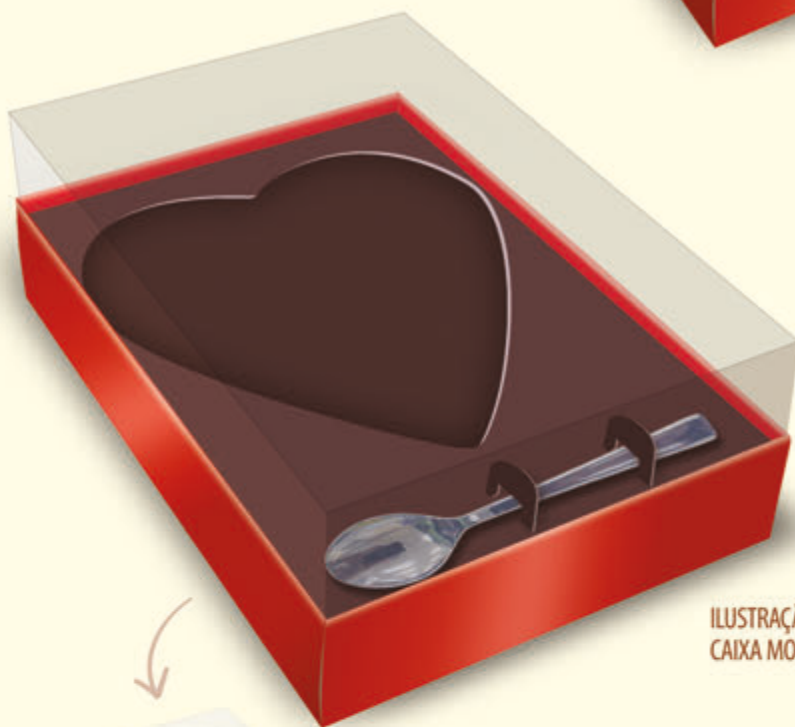

# OURO METALIC

CAIXA OVO DE COLHER	TAM.	250g	350g
OURO METALIC DESMONTADA	CÓD.	4985	4988

CAIXA OVO DE COLHER  
VERMELHA METALIC  
DESMONTADA

TAM.	250g	350g
CÓD.	4987	4990

ILUSTRAÇÃO  
DA CAIXA

CAIXA OVO CORAÇÃO  
METALIC VERMELHA  
MONTADA