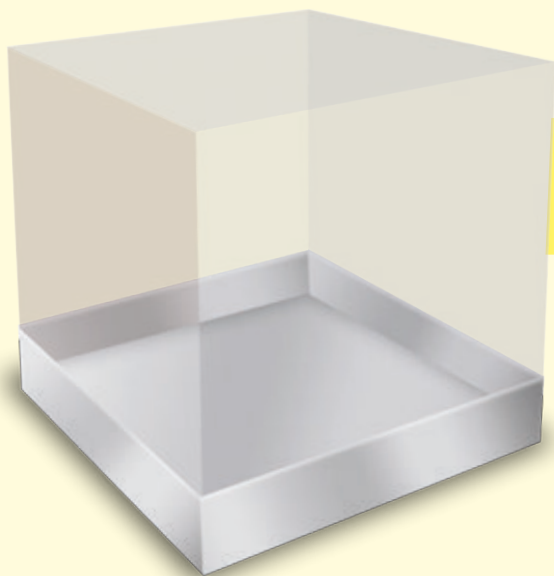

MODELO	MEDIDAS (CxLxA)	PRATA	VERMELHA
500g	18,5 cm x 18,5 cm x 18 cm	Cód. 4737	Cód. 5144