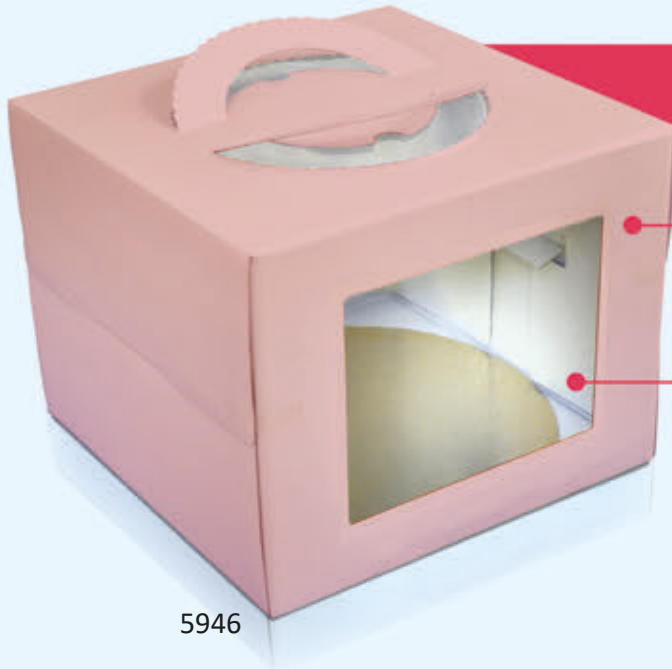

CAKE BOX VISOR ROSA LAMINADA

5946

TAMANHO 28,5 CM
28,5 x 28,5 x 20 cm (LxPxÁ)

1. **1 ALTA RESISTÊNCIA:** PRODUZIDA COM MICRO-ONDULADO PLASTIFICADO.
2. **2 DOIS VISORES LATERAIS:** TRANSPARÊNCIA QUE VALORIZA SEU TRABALHO.