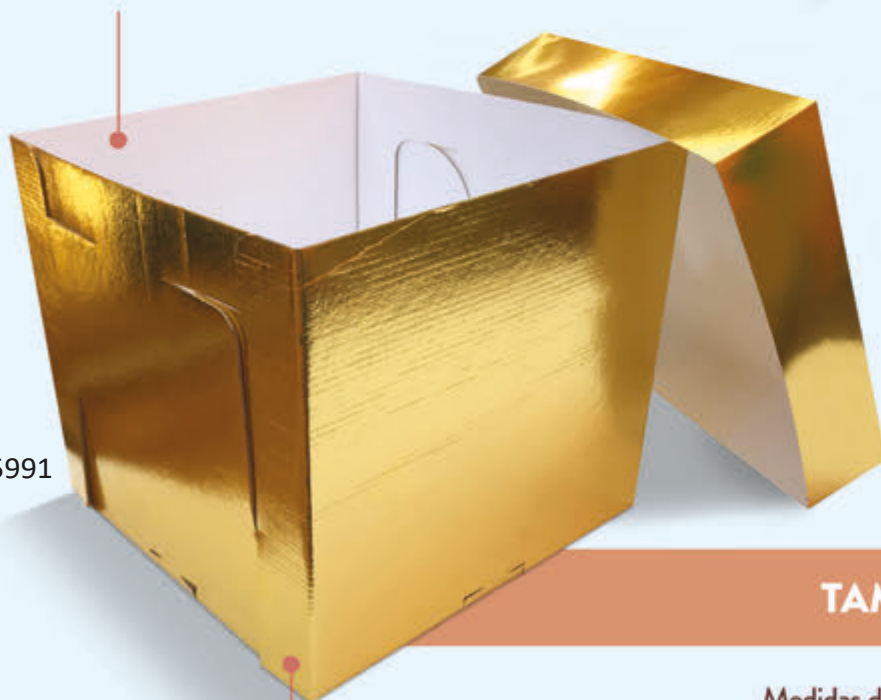

## TAMANHO 32 CM

Medidas da caixa fechada (LxPxA):  
32,5 cm x 32,5 cm x 25 cm

### AJUSTÁVEL AO TAMANHO 28 CM

28,5 cm x 28,5 cm x 25 cm (LxPxA)

5997

**ALTA RESISTÊNCIA:**  
PRODUZIDAS EM  
MICRO-ONDULADO.

**ADAPTADORES  
LATERAIS:**  
PERMITEM O  
AJUSTE DE  
TAMANHO  
DAS CAIXAS.

5991

## TAMANHO 26 CM

Medidas da caixa fechada (LxPxA):  
26,5 cm x 26,5 cm x 25 cm