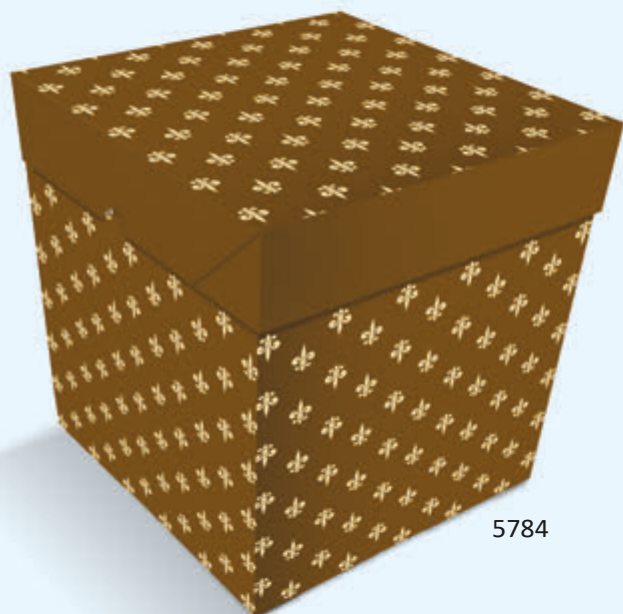

CAIXAS PARA BOLOS MODELO FLORENÇA

ESTAMPA EXCLUSIVA:
LÍRIO DE FLORENÇA

5784

TAMANHO 21 cm

Medidas da caixa fechada (LxPxA):
21,5 cm x 21,5 cm x 25 cm

Adaptável ao tamanho:
18,5 cm x 18,5 cm x 25 cm

TAMANHO 26 cm

Medidas da caixa fechada (LxPxA):
26,5 cm x 26,5 cm x 25 cm

Adaptável ao tamanho:
24,5 cm x 24,5 cm x 25 cm