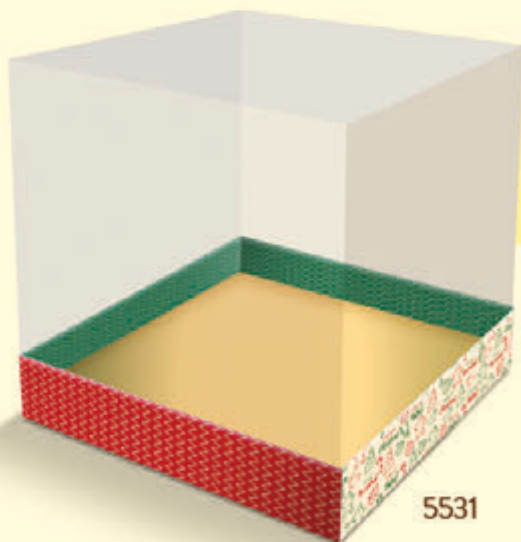

## CAIXA DE BOLO 32 CM

Medidas da caixa fechada (LxPxA):  
32,5 cm x 32,5 cm x 25 cm

AJUSTÁVEL AO  
TAMANHO 28 CM  
28,5 cm x 28,5 cm x 25 cm (LxPxA)

## CAIXA DE BOLO 26 CM

Medidas da caixa fechada (LxPxA):  
26,5 cm x 26,5 cm x 25 cm

AJUSTÁVEL AO  
TAMANHO 24 CM  
24,5 cm x 24,5 cm x 25 cm (LxPxA)

5532

5531