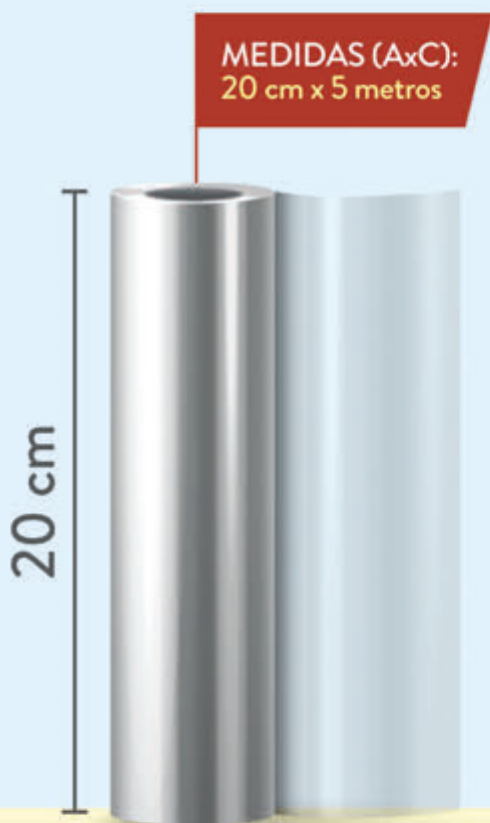

5196.01 TIRA DE ACETATO
20 cm x 5 metros