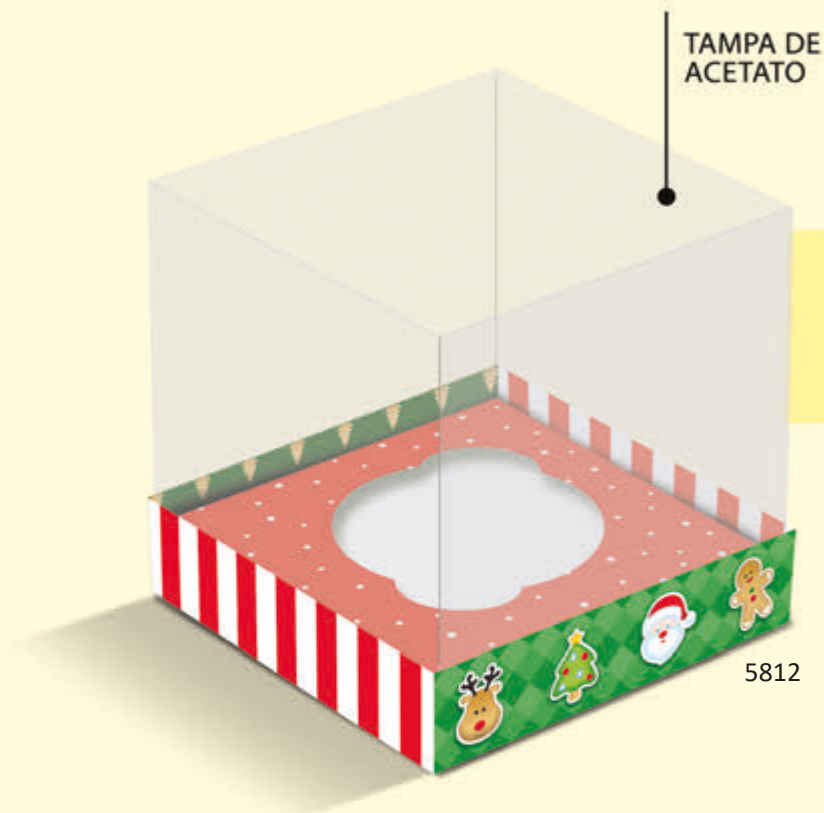

## CÓD. PRODUTO

5792	CACHEPÔ READY HALLOWEEN "montado"
5796	CAIXA SURPRESA HALLOWEEN
5797	CAIXETA 35mm HALLOWEEN
5798	CHAPÉU FIT HALLOWEEN "tamanho pequeno"
5880	PRATO 18cm HALLOWEEN

CAIXA PARA CUPCAKE

Medidas da caixa fechada (LxPxA):  
10 cm x 10 cm x 10 cm