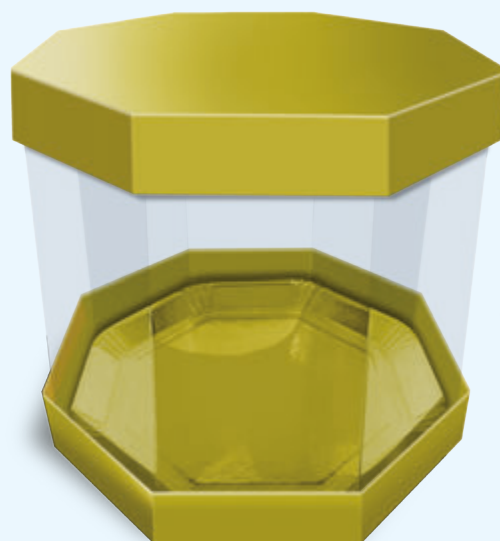

CAIXA PANETONE OITAVADA PET

ACOMPANHA
PRATO

TAMANHO	PACK	UNID	BRANCA LAMINADA	OURO METÁLICA	ROSA LAMINADA	VERMELHA METÁLICA
19,5 x 19,5 x 19 cm	5	1	5957	5958	5959	5960
25,5 x 25,5 x 25 cm	5	1	5962	5963	5964	5965
29,5 x 29,5 x 29 cm	5	1	5967	5968	5969	5970