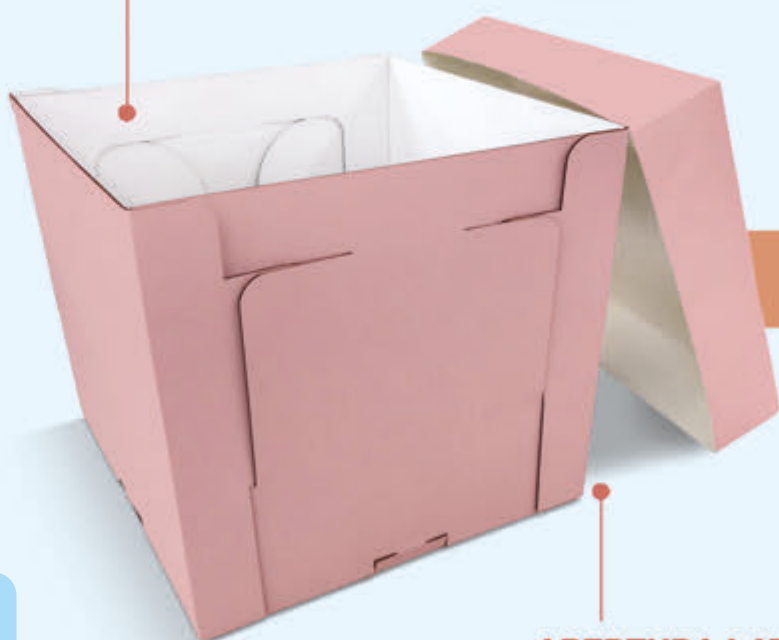

5994

ABERTURA LATERAL:
FACILIDADE PARA
COLOCAR O BOLO.

TAMANHO 26 CM

Medidas da caixa fechada (LxPxA):
26,5 cm x 26,5 cm x 25 cm

**AJUSTÁVEL AO
TAMANHO 28 CM**

24,5 cm x 24,5 cm x 25 cm (LxPxA)