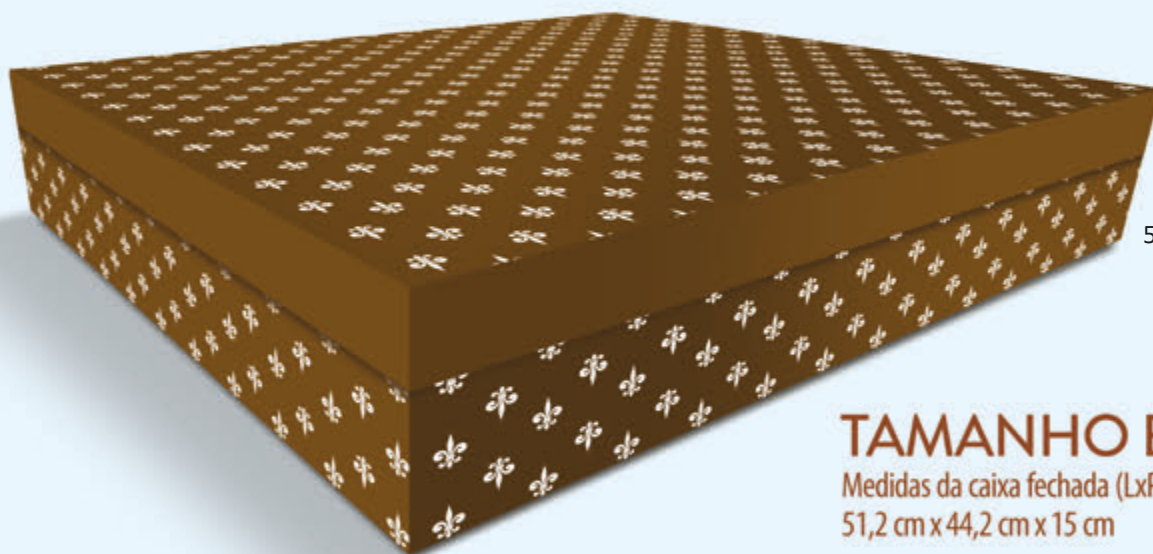

5783

TAMANHO B07

Medidas da caixa fechada (LxPxA):
51,2 cm x 44,2 cm x 15 cm