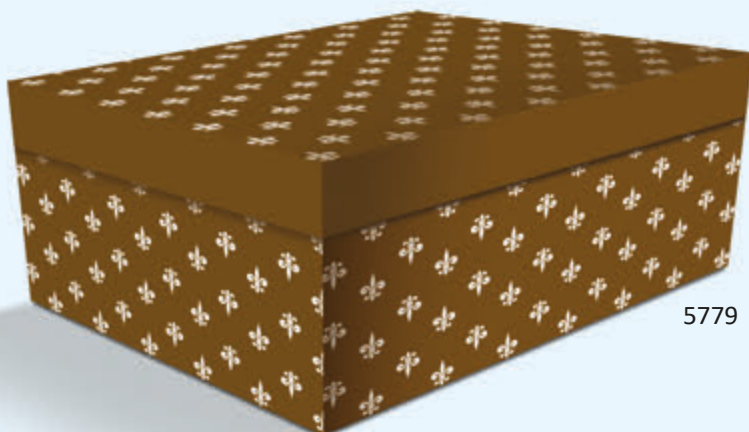

TAMANHO B03

Medidas da caixa fechada (LxPxA):
28 cm x 22,6 cm x 15 cm

5779