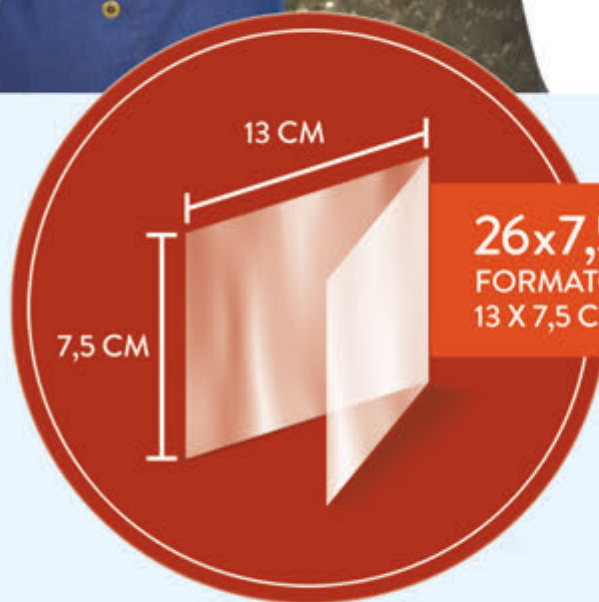

# TIRAS DE ACETATO PARA FATIAS DE BOLO

Desenvolvido em parceria com  
Chef Jean Albano

TRABALHO DO CHEF JEAN ALBANO

**26x7,5 CM**  
FORMATO DOBRADO:  
13 X 7,5 CM (LXA)

5033.01

LAMINADOS