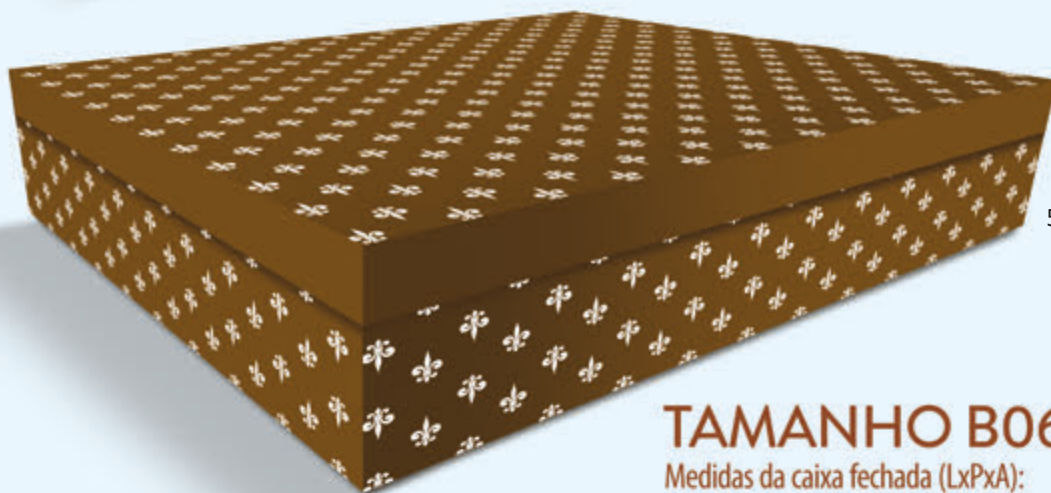

5782

TAMANHO B06

Medidas da caixa fechada (LxPxA):
47,2 cm x 38,2 cm x 15 cm