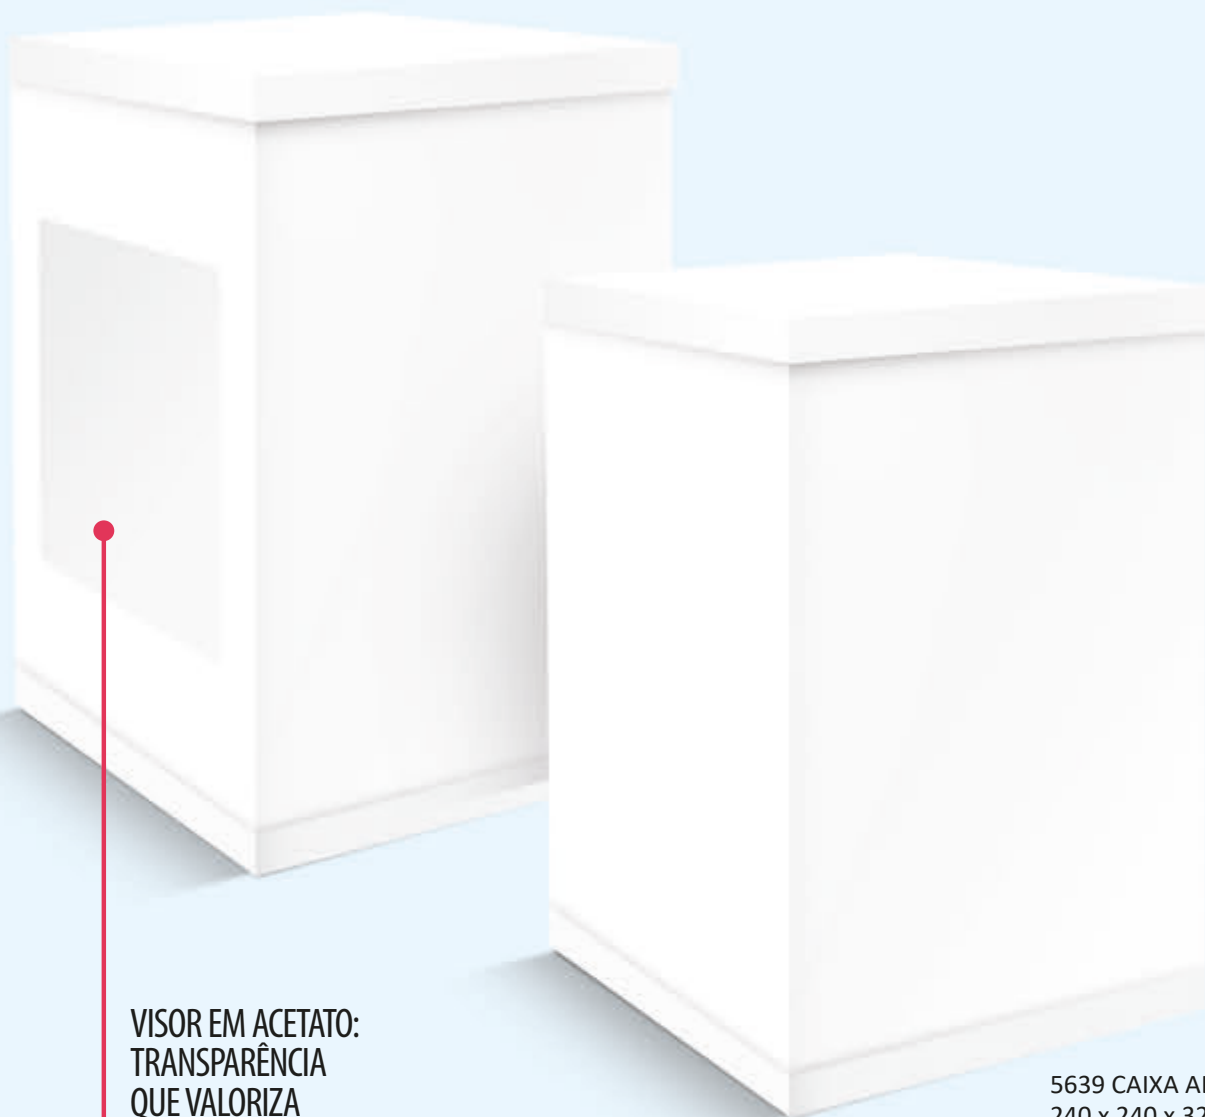

# CAIXAS PARA BOLOS ALTOS COM VISOR

Medidas da caixa fechada (LxCxA): 24 cm x 24 cm x 32 cm

VISOR EM ACETATO:  
TRANSPARÊNCIA  
QUE VALORIZA  
SEU PRODUTO.

5514 CAIXA ALTA  
240 x 240 x 320 mm  
ROSA FLORAL

LAMINADOS

▶ MONTAGEM  
RÁPIDA E  
PRÁTICA.

▶ IDEAL PARA  
BOLOS ALTOS  
E DE ANDAR

▶ VISUAL QUE  
VALORIZA SEU  
TRABALHO.

▶ SEGURANÇA  
E HIGIENE NO  
TRANSPORTE.

**ultrafest**

# CAIXAS PARA BOLOS ALTOS COM VISOR

Medidas da caixa fechada (LxCxA): 24 cm x 24 cm x 32 cm

VISOR EM ACETATO:  
TRANSPARÊNCIA  
QUE VALORIZA  
SEU PRODUTO.

5639 CAIXA ALTA  
240 x 240 x 320 mm  
BRANCA

▶ MONTAGEM  
RÁPIDA E  
PRÁTICA.