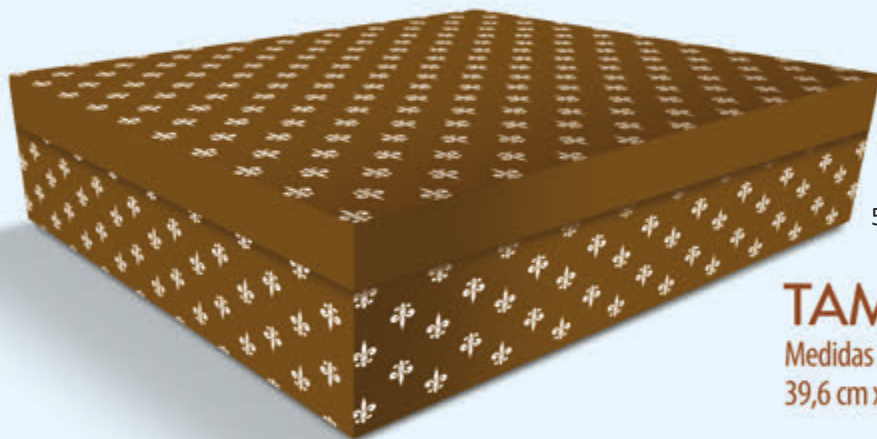

CAIXAS PARA BOLOS MODELO FLORENÇA

5781

TAMANHO B05

Medidas da caixa fechada (LxPxA):
39,6 cm x 33,1 cm x 15 cm