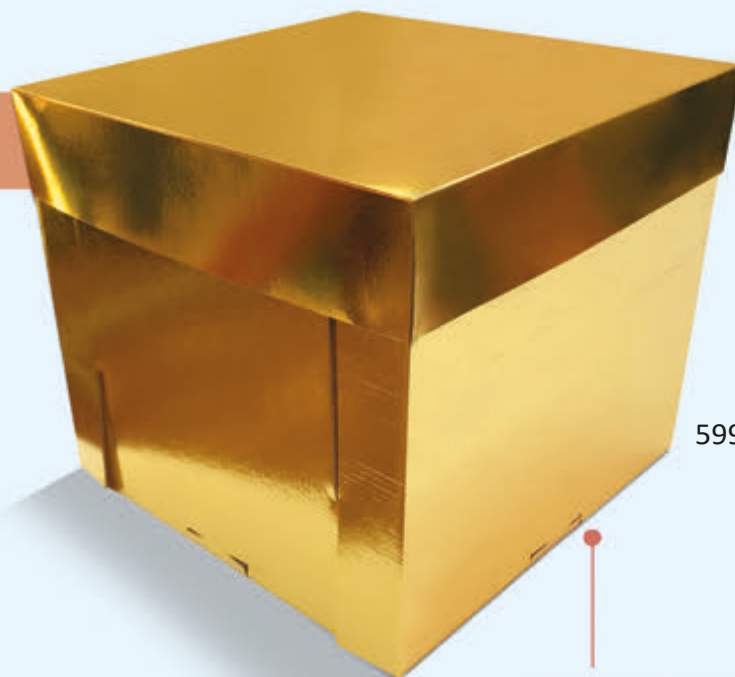

CAIXA BOLO CUBO OURO METALIC

TAMANHO 32 CM

Medidas da caixa fechada (LxPxA):
32,5 cm x 32,5 cm x 25 cm

AJUSTÁVEL AO TAMANHO 28 CM

28,5 cm x 28,5 cm x 25 cm (LxPxA)

5997

ALTA RESISTÊNCIA:
PRODUZIDAS EM
MICRO-ONDULADO.

**ADAPTADORES
LATERAIS:**
PERMITEM O
AJUSTE DE
TAMANHO
DAS CAIXAS.