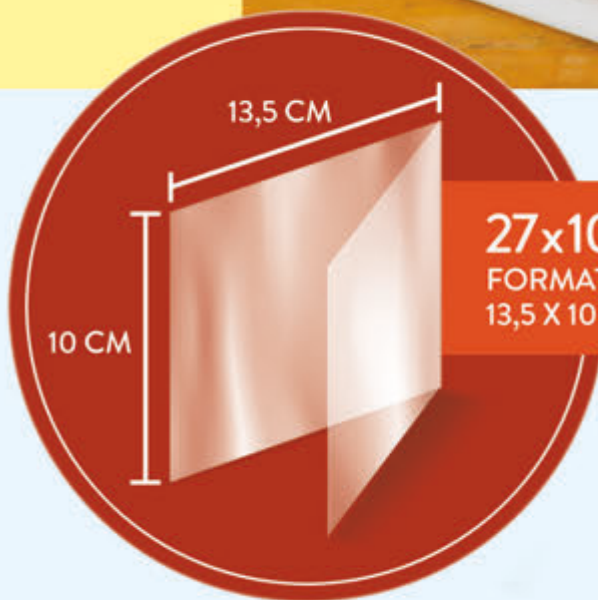

TIRAS DE ACETATO PARA FATIAS DE BOLO

ILUSTRAÇÃO DA TIRA DE ACETATO APLICADA À FATIA DE BOLO

A MASSA E O RECHEIO DE SEUS BOLOS E TORTAS FICARÃO PROTEGIDOS CONTRA O RESSECAMENTO CAUSADO PELA REFRIGERAÇÃO NA VITRINE.

ALÉM DISSO, AS TIRAS ULTRA FINAS PROPORCIONAM ÀS FATIAS UM ASPECTO SEMPRE NOVO.

27x10 CM
FORMATO DOBRADO:
13,5 X 10 CM (LXA)

5034.01