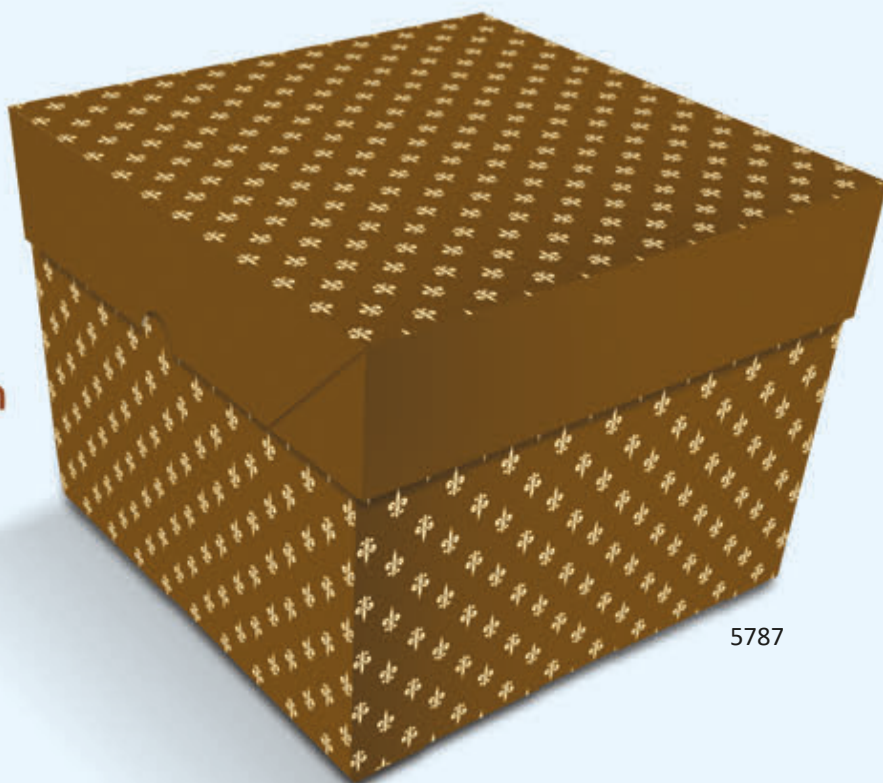

5787

TAMANHO 38 cm

Medidas da caixa fechada (LxPxA):
38,5 cm x 38,5 cm x 25 cm

Adaptável ao tamanho:
35,5 cm x 35,5 cm x 25 cm