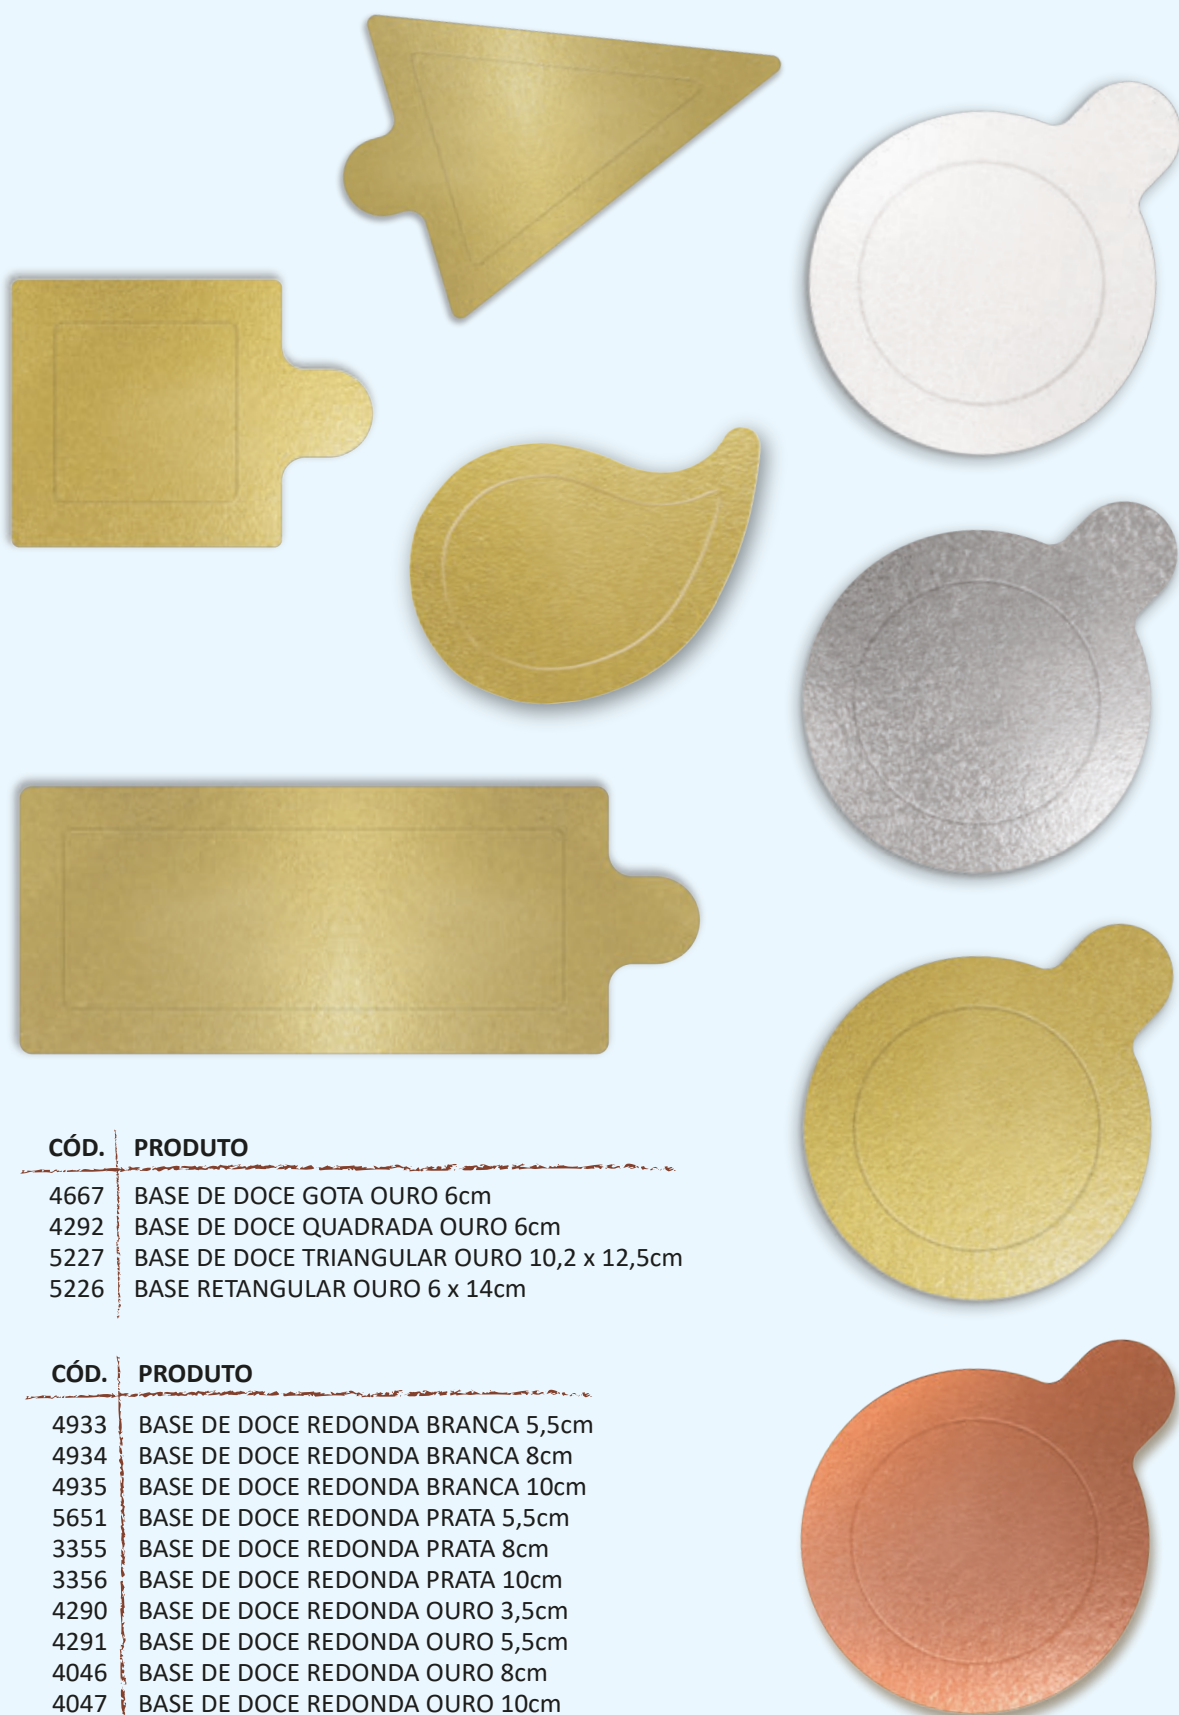

## BASE COM BORDA

IDEAIS PARA  
DOCES COM CALDA:  
MINI PUDIM, QUINDIM  
E MINI BOLO VULCÃO.

5035 - BASE COM  
BORDA 10 cm OURO

5036 - BASE COM BORDA  
10 cm OURO ROSE

DIÂMETRO TOTAL: 10 CM

DIÂMETRO ÚTIL: 7,5 CM