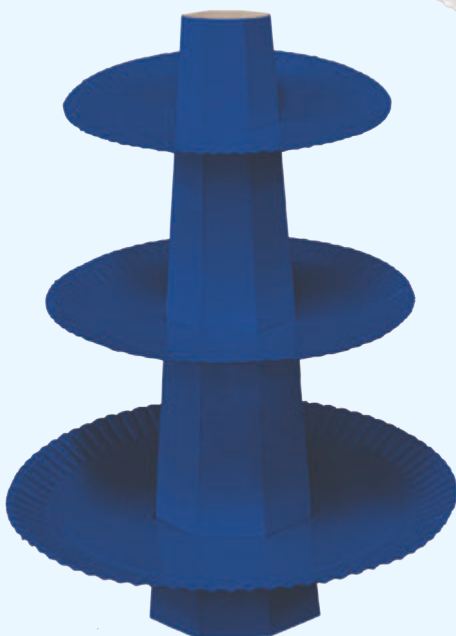

1832
AZUL ESCURO