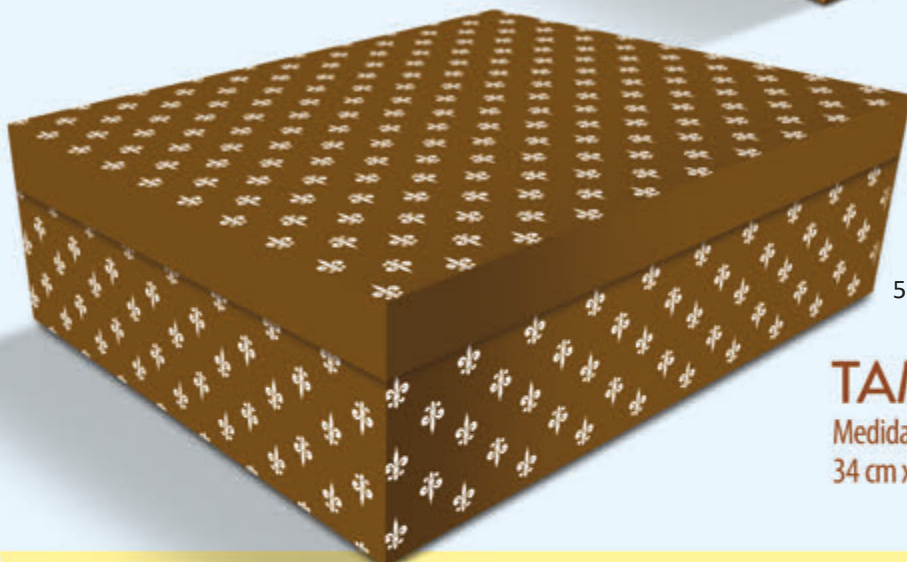

5780

TAMANHO B04

Medidas da caixa fechada (LxPxA):
34 cm x 28 cm x 15 cm

LAMINADOS

- ABERTURA LATERAL: FACILIDADE PARA COLOCAÇÃO DO BOLO.
- ALTA RESISTÊNCIA: PRODUZIDAS EM MICRO-ONDULADO.
- VISUAL QUE VALORIZA SEU PRODUTO.
- SEGURANÇA E HIGIENE NO TRANSPORTE.