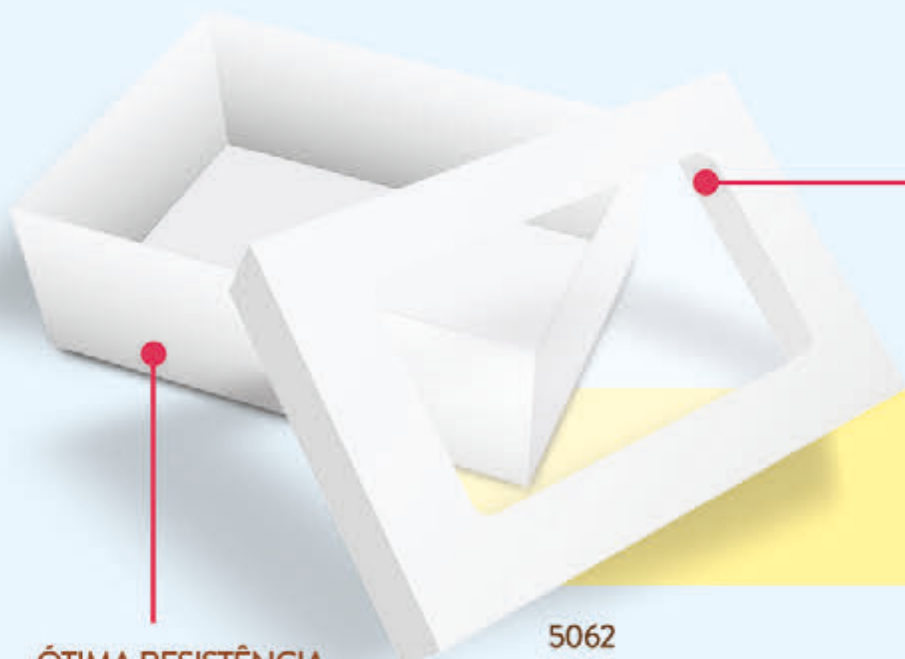

VISOR DE ACETATO:
TRANSPARÊNCIA
QUE VALORIZA
SEU TRABALHO.

ÓTIMA RESISTÊNCIA:
PRODUZIDA EM
PAPEL CARTÃO.

5062

CAIXA PARA
6 DOCINHOS

ACOMPANHA 6 CAIXETAS MARRONS (Base: 3,5 x 3,5cm)