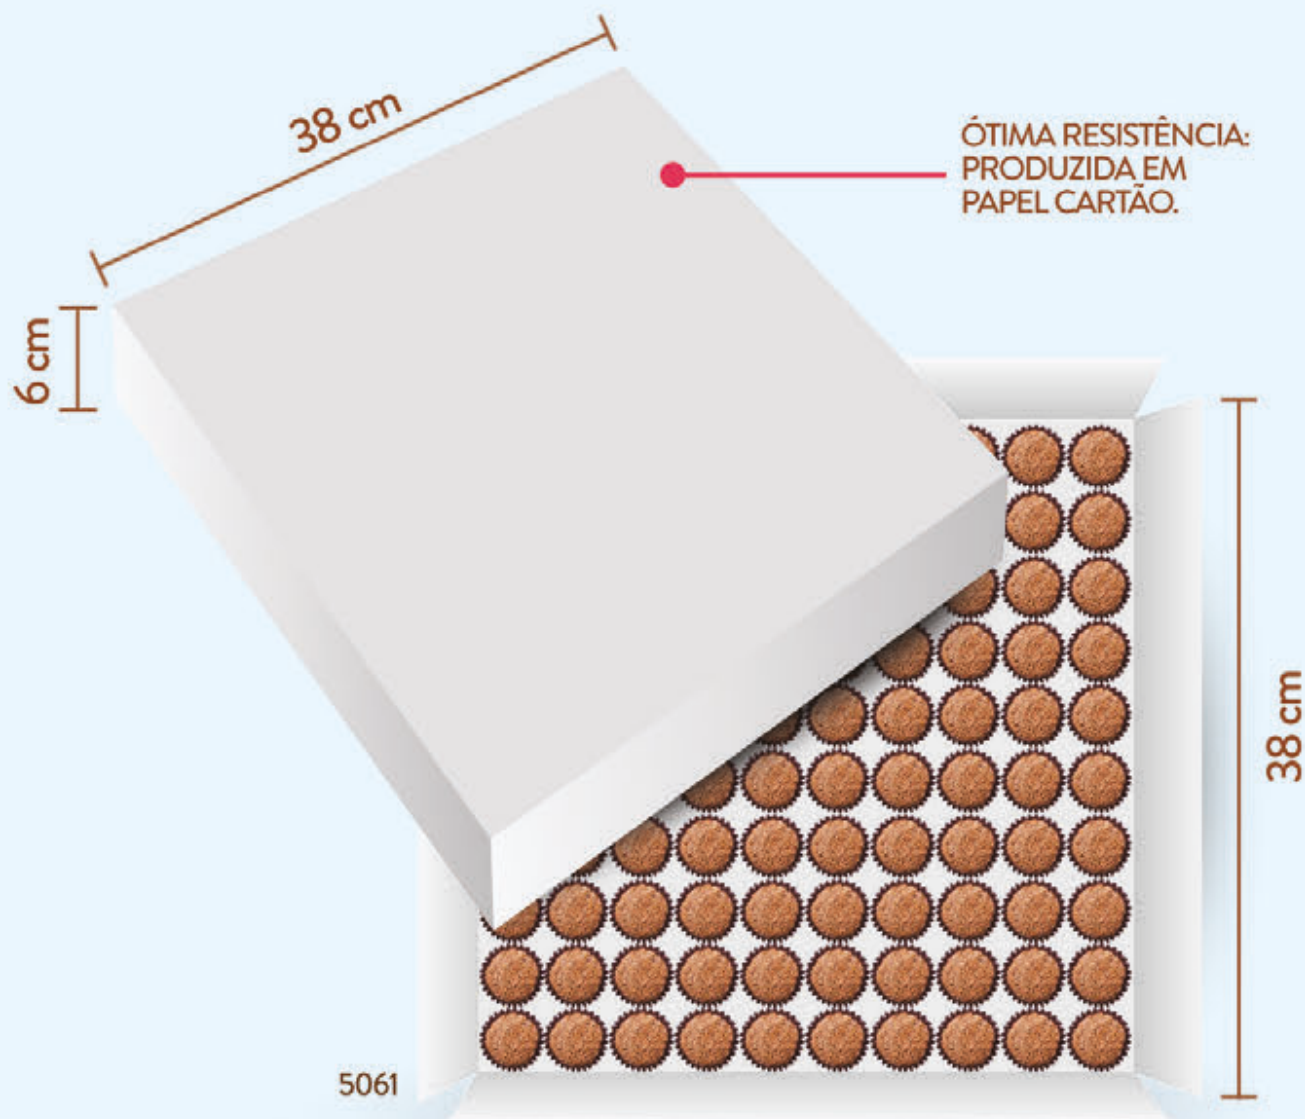

CAIXAS PARA DOCES E SALGADOS

Medidas da caixa fechada: 38 x 38 x 6 cm

ILUSTRAÇÃO DA CAIXA
MONTADA - VISTA SUPERIOR

CAIXA PARA DOCES E
SALGADOS - 100 UNIDADES