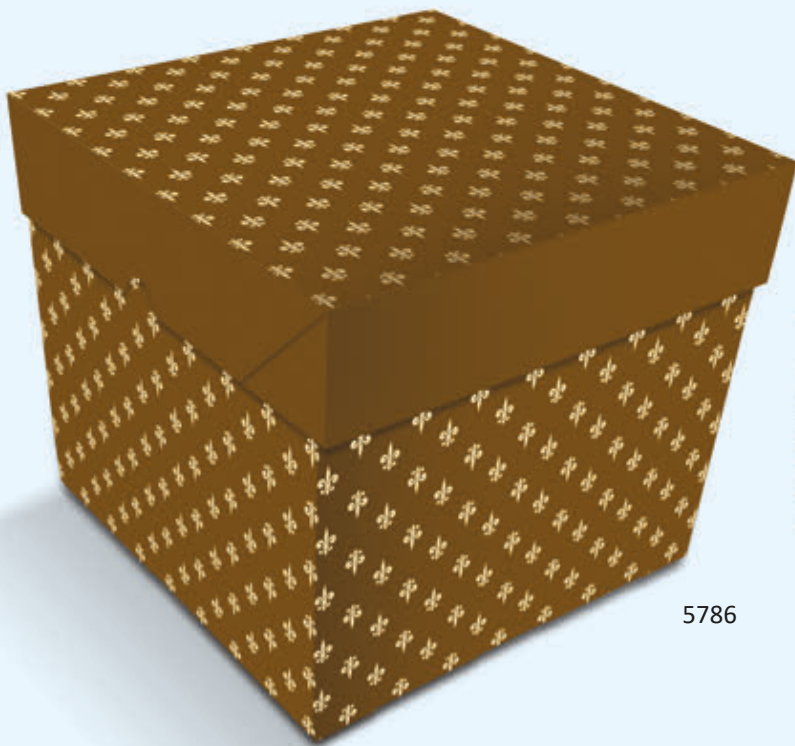

CAIXAS PARA BOLOS MODELO FLORENÇA

5786

TAMANHO 32 cm

Medidas da caixa fechada (LxPxA):
32,5 cm x 32,5 cm x 25 cm

Adaptável ao tamanho:
28,5 cm x 28,5 cm x 25 cm